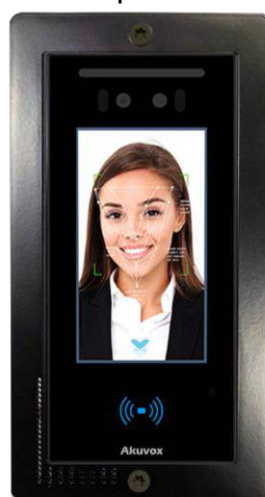

תמונה - Video

- חיישן: 1/3", CMOS
- פיקסלים: CIF, QCIF, VGA, 4CIF, 720p, 1080p
- Video codec: H.264,
- רזולוציה: up to 1280x720p
- שיעור העברת תמונה מקסימלי: 1080p – 25fps
- זווית צפייה: 115°(H) / 64°(V)
- תאורת IR בעוצמה גבוהה עם חיישן אור פנימי ללילה
- תאורה לבנה עבור חיישן ברקוד QR
- מותאם לעבודה עם מערכות וידאו אחרות, כגון NVR

ניהול מערכת

- ממשק ניהול בענן
- מאפשר גיבוי / שיחזור נתונים
- מאפשר עד 50,000 רשומות
- יצוא ויבוא טבלאות נתונים
- עדכון גרסאות
- מערכת ניהול וקבלת לוגים מכל דלת

יישומים אפשריים

- אינטרקום דלת למשרד מתחבר לכל מרכזיית IP
- שליטה מרחוק באמצעות האינטרנט
- מאפשר אינטרקום לדירה בבניין

שקוע